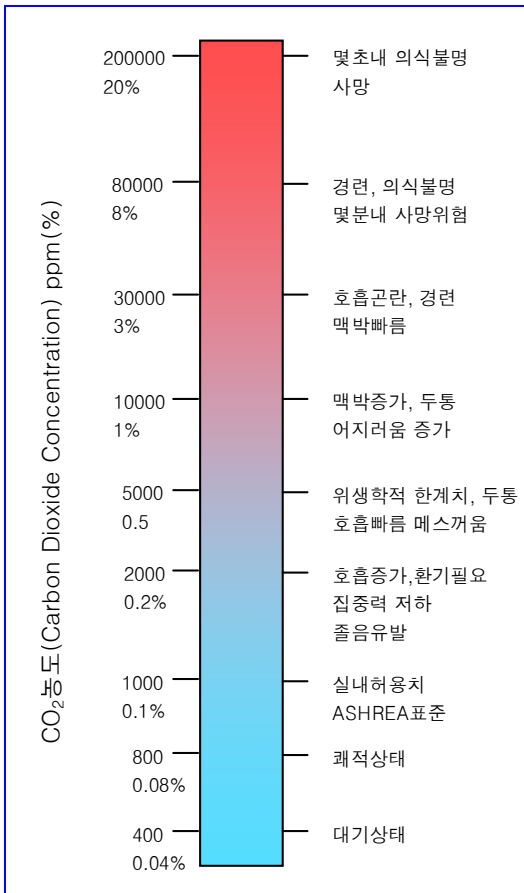

벽체형 실내환경 모니터

CO₂ 가스의 일반적 내용

사람의 호흡을 통해 산소를 마시고 이산화탄소(CO₂)를 배출 함으로서 CO₂ 농도 증가와 더불어 실내공기가 오염 되기 시작한다 이외에도 미세먼지, 화학물질 등의 여러 가지 실내오염원이 있겠지만 대개 실내공기질의 오염기준은 CO₂ 가스농도에 의하여 결정됩니다.

이는 사람이 거주하는 실내에는 반드시 CO₂ 가스가 발생 하기 때문이다. 이산화탄소 농도는 특히 사람이 많은 곳, 환기가 잘 안 되는 공간일수록 높아집니다.

이산화탄소 농도가 높으면 실내공기의 환기가 잘 안되고 있다는 것이며 이에 장시간 노출되면 나타나는 증상들, 두통, 메스꺼움, 나른함, 무기력감은 환기가 잘 안되어 이산화탄소와 함께 다른 오염물질에 들도 함께 실내에 있다는것을 의미한다.

석유나 가스난로 등이 각종연소장치가 실내에 있을경우 매우 위험한 상태에 이를 수 있어 이때 CO₂ 안전경보를 울려줌 으로서 재실자의 안전에 도움을 주기도 합니다.

SenseLife - Wim

실내 CO₂ 농도가 인체에 미치는 영향

우리나라 다중이용시설실내공기질 관리법에서 실내는 1,000ppm 이하로 유지토록 권장합니다
ASHRAE : 미국냉동공조협회(세계 여러나라에서 이 규정을 활용)

다기능 실내환경 감지기

온도, 습도 및 CO₂ 농도를 한눈에 볼수 있는 다기능실내환경 모니터 센스라이프(SenseLife-Wim) 입니다.