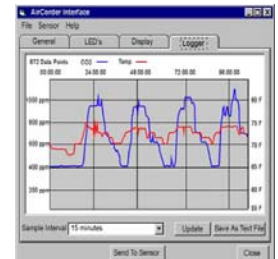

전기적 사양 :
 전원 : DC 5V
 평균소비전력 : 60mA average,
 <500mA peak current (~20ms)
 데이터 기록장치 : USB port of personal computer
 웬업타임 : 30 sec

CO₂ 감지기능 :
 감지방식 : 비분산적외선방식(non-dispersive infrared (NDIR) waveguide) 기술 및 자동 보정기능(technology with ABC automatic background calibration algorithm)
 샘플링방법 : 주위공기 확산(diffusion)
 감지범위 : 0 - 10,000ppm CO₂ Gas
 디스플레이 : 4 자리숫자, 7 segments LCD with ppm indicator
 감지속도 : 매 2 초(seconds)
 정밀도 : ±75ppm + 5% of measured value
 작동후 감지속도 : 30 sec

아답터(Adaptor-CE) :
 전원입력 Power input : AC110/220V, 50/60Hz
 전원출력 Output : DC 5V 1000mA

시거잭 Cigar Jack-DC to USB Adaptor(CE):
 전원 Power : DC12V to 5VDC 500mA

악세서리 Accessories :
 USB Adaptor : 110VAC/220VAC/50Hz/60Hz to 5VDC
 USB Cable : 5Pin 1m
 Cigar Jack : 12VDC to 5VDC 800mA
 데이터 로깅(기록) 프로그램 : PC 소프트웨어 다운로드
www.senselifelife.kr
 사용자설명서 User Manual : 제품포장에 포함

데이터 기록기능 Data Logger Function

실시간 CO₂ 농도를 개인용 컴퓨터에 기록
Real-time CO₂ level for data logging function by personal computer.

간편한 사용방법 !!

메인화면 구성

데이터활용 예

졸음운전 이제그만 !!

안전운전을 위한 필수품입니다