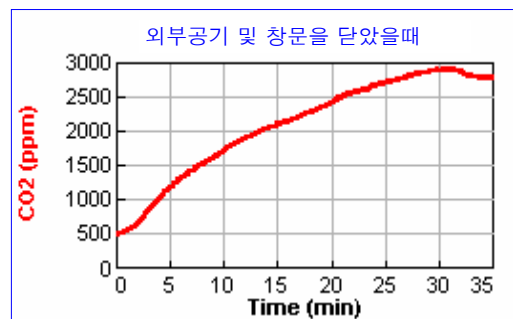

졸음운전 이제그만 !!!

Dimension : 90x90x93mm (LxWxH)

제품의 일반적특징 (SenseLife-Cam)

1. 실내 CO₂ 농도에 따라 안전, 중간, 나쁨 의 색상과 함께 디지털 수치로 나타내어 항상 쾌적한 실내공간을 유지토록 도와 줍니다
2. 적외선으로 감지되는 첨단 CO₂ 센서가 대형 디스플레이 창에 시원하게 표시됩니다
3. 년/월/일/요일/시간 을 표시하는 기능이 편리함을 더했습니다
4. 차량용 시거잭 전원사용과 컴퓨터 USB 인터페이스를 이용하여 실시간 CO₂ 농도값을 컴퓨터에 모니터링하여 저장되며 이 데이터를 필요한 용도로 활용 하실 수 있습니다
5. 사람이 느낄수 없는 CO₂ 농도를 실시간 파악하고 실내 권고 기준인 1000ppm 이하를 유지할 수 있도록 도와줍니다
6. 손쉬운 탈부착 기능으로 차량 및 일반 가정에 경용으로도 사용이 가능합니다(차량용 시거잭 및 가정용 아답터 제공)

왜 "CAM" 이 자동차에 필수적으로 필요한가요?

표. 승용차에 한사람이 있을때의 CO₂ 농도 표시그래프

SenseLife-CAM 은.....

자동차, 사무실, 교실, 아파트 침실, 유치원, 회의실, 병원 체육시설, 지하상가, 기타 개인사무실 책상 에 잘 어울립니다

차량용 실내공기질 모니터

기술자료

일반적 사양 :
 저장온도 : -30 ~ 70℃
 작동온도 : -5 ~ 60℃
 작동범위의 습도 : 0 to 95 %RH(non-condensing)
 작동환경 : 일반 건물 및 상업구역
 환경표준 : ROHS directive 2002/95EG