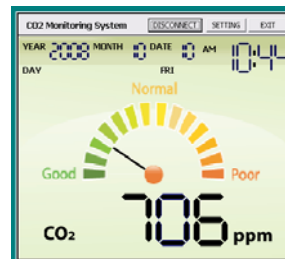

전기적 사양 :
 전원 : DC 5V
 평균소비전력 : 60mA average,
 <500mA peak current (~20ms)
 데이터 기록장치 : USB port of personal computer
 웬업타임 : 30 sec

CO₂ 감지기능 :
 감지방식 : 비분산적외선방식(non-dispersive infrared (NDIR) waveguide) 기술 및 자동 보정기능(technology with ABC automatic background calibration algorithm)
 샘플링방법 : 주위공기 확산(diffusion)
 감지범위 : 0 - 10,000ppm CO₂ Gas
 디스플레이 : 4 자리숫자, 7 segments LCD with ppm indicator
 감지속도 : 매 2 초(seconds)
 정밀도 : ±75ppm + 5% of measured value
 작동후 감지속도 : 30 sec

아답터(Adaptor-CE) :
 전원입력 Power input : AC110/220V, 50/60Hz
 전원출력 Output : DC 5V 1000mA

시거잭 Cigar Jack-DC to USB Adaptor(CE):
 전원 Power : DC12V to 5VDC 500mA

악세서리 Accessories :
 USB Adaptor : 110VAC/220VAC/50Hz/60Hz to 5VDC
 USB Cable : 5Pin 1m
 Cigar Jack : 12VDC to 5VDC 800mA
 데이터 로깅(기록) 프로그램 : PC 소프트웨어 다운로드
www.senselifelife.kr
 사용자설명서 User Manual : 제품포장에 포함

데이터 기록기능 Data Logger Function

실시간 CO₂ 농도를 개인용 컴퓨터에 기록
Real-time CO₂ level for data logging function by personal computer.

간편한 사용방법 !!

메인화면 구성

데이터활용 예

졸음운전 이제그만 !!

안전운전을 위한 필수품입니다