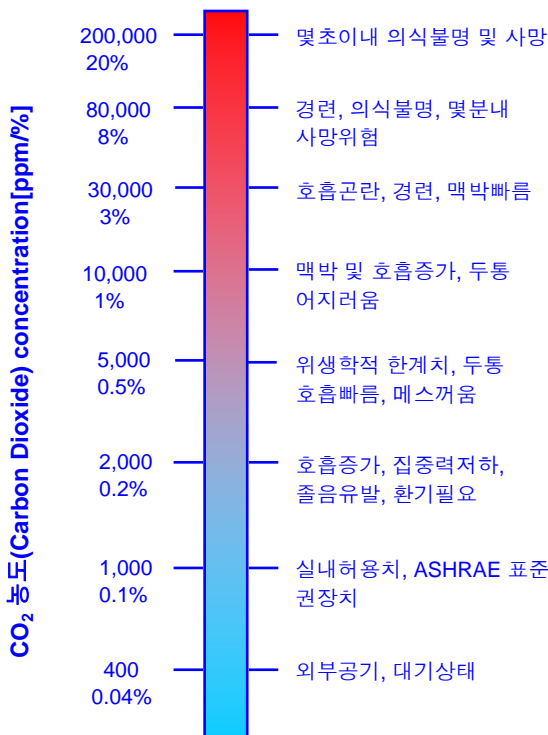

차량용 실내공기질 모니터

운전중 졸리세요?

CO₂ 농도가 왜 중요한가요?

사람의 호흡을 통해 산소를 마시고 이산화탄소(CO₂)를 배출 함으로서 CO₂ 농도 증가와 더불어 실내공기가 오염 되기 시작합니다.

좁은 차량 내에 CO₂ 농도가 높으면 졸음운전 의 가장 큰 원인이 되기도 하며 도심지 내에는 더욱 CO₂ 농도가 높아 운전자의 집중력을 저하시켜 안전운행을 방해함은 물론 승객들에게도 불쾌감과 메스꺼움을 느끼게 합니다

차량용 실내공기질 모니터는 차량은 물론 모든 실내공간의 공기오염지수를 실시간 제공함으로서 적절한 환기를 할 수 있도록 도와주어 보다 쾌적하고 안전한 운전을 할 수 있도록 도와줍니다

CO₂ 농도가 인체에 미치는영향

ASHRAE : 미국 냉난방 공조학회에서 권장하는 실내 CO₂ 농도는 1000ppm 이하이며 세계 여러나라 는 물론 우리나라도 이 규정을 따르고 있습니다

졸음운전 이제그만 !!!

Dimension : 90x90x93mm (LxWxH)

제품의 일반적특징 (SenseLife-Cam)

1. 실내 CO₂ 농도에 따라 안전, 중간, 나쁨 의 색상과 함께 디지털 수치로 나타내어 항상 쾌적한 실내공간을 유지토록 도와 줍니다
2. 적외선으로 감지되는 첨단 CO₂ 센서가 대형 디스플레이 창에 시원하게 표시됩니다
3. 년/월/일/요일/시간 을 표시하는 기능이 편리함을 더했습니다
4. 차량용 시거잭 전원사용과 컴퓨터 USB 인터페이스를 이용하여 실시간 CO₂ 농도값을 컴퓨터에 모니터링하여 저장되며 이 데이터를 필요한 용도로 활용 하실 수 있습니다
5. 사람이 느낄수 없는 CO₂ 농도를 실시간 파악하고 실내 권고 기준인 1000ppm 이하를 유지할 수 있도록 도와줍니다
6. 손쉬운 탈부착 기능으로 차량 및 일반 가정에 경용으로도 사용이 가능합니다(차량용 시거잭 및 가정용 아답터 제공)